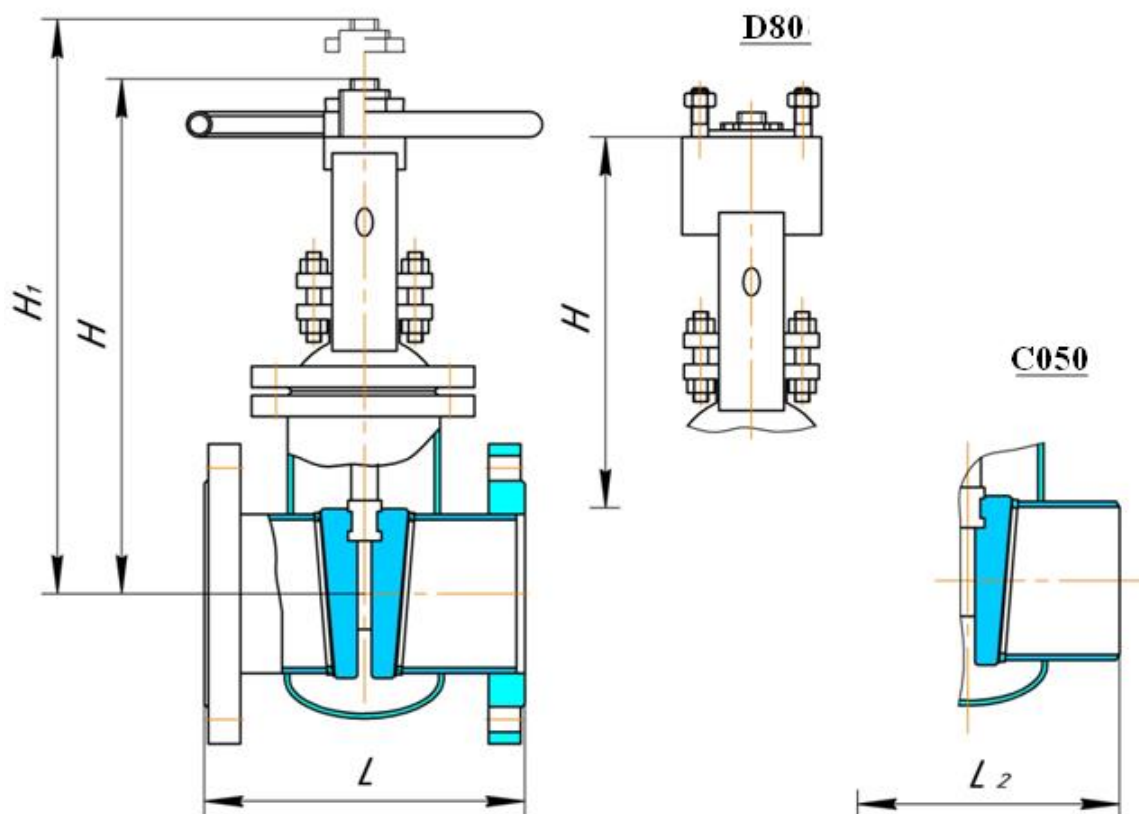

""; 8-534/; 8/48/69"

""994-956/; 74/53"

""; 4-649/; 4/; 4/8; "

j wr <1k h go un p/v t vt w'~'ci hB p/v t vt w

PN1,6 DN50...250 PN2,5 DN50...300

**Задвижки на PN1 кгс/см² (типа т/ф 30с511нж(нж1); 30с911нж(нж1))
и на PN1,6 кгс/см² (типа т/ф 30с514нж(нж1); 30с914нж(нж1); 30нж514нж2(нж3); 30нж914нж2(нж3))**

Код	Размеры, мм					Масса исп., кг	
	DN	L	L ₁	H	H ₁	C010	C100
AZ170-1500/1400-0,1 C010/ C200/C100 D10	1500/1400	700	844	3897	5455	2412	2661
AZ170-1500/1400-0,1 C010/ C200/C100 D80	1500/1400	700	844	3897	—	2372	2611
AZ170-1400-0,16 C010/ C200/C100 D10	1400	710	854	3922	5480	2230	2444
AZ170-1400-0,16 C010/ C200/C100 D80	1400	710	854	3922	—	2180	2394