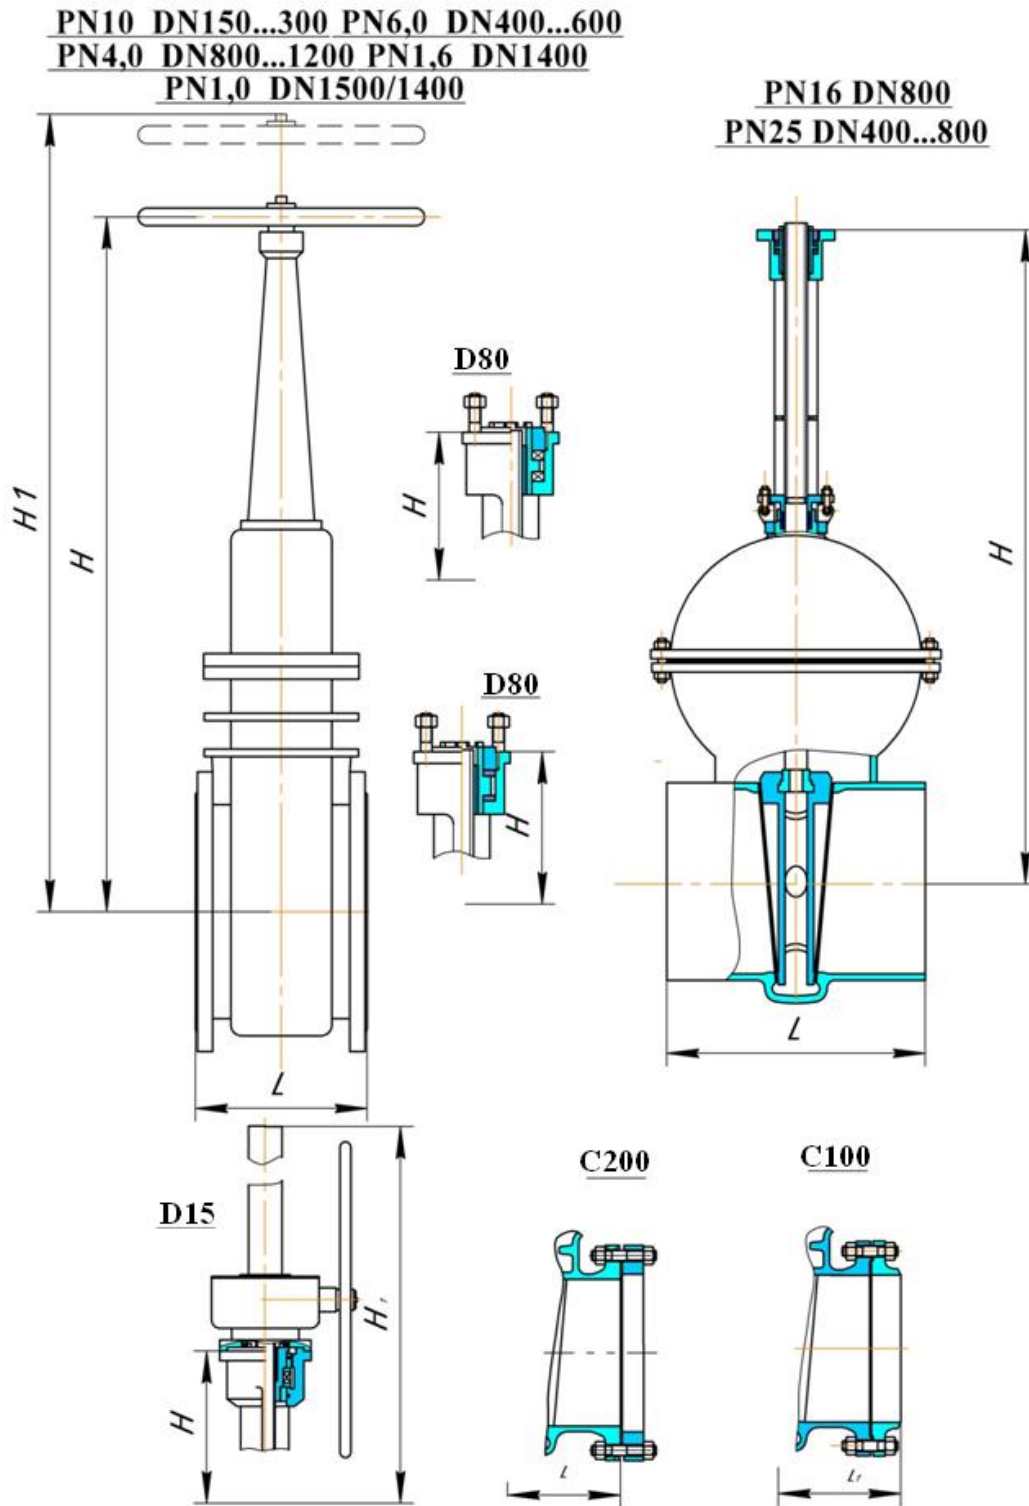

Задвижки стальные клиновые штампованные (код AZ 170)

""6: 3; 4-85/; 2/94""
 ""9394-949/354""
 ""6: 734-; /68/26""
 ""5: 74-95/26/82""
 ""6944-62/45/86""
 ""6: 54-7; /25/74""
 ""645-46; /4; /53""
 ""6: 66-49; /25/6; ""
 ""6: 394-48/63/7; ""
 ""695-426/73/95""
 ""565-5; 6/77/; ; ""

""6: 54-99/56/28""
 ""5634-48/25/7; ""
 ""6: 65-428/23/6; ""
 ""6234-94/25/; 3""
 ""6: 64-; 4/45/89""
 ""5: 64-87/26/84""
 ""554-8; /24/26""
 ""6: 83-425/62/; 2""
 ""5: 3-426/85/83""
 ""6934-99/35/26""
 ""6964-74/42/; 3"

Код	Размеры, мм					Масса исп., кг	
	DN	L	L ₁	H	H ₁	C010	C100
AZ170-1500/1400-0,1 C010/ C200/C100 D10	1500/1400	700	844	3897	5455	2412	2661
AZ170-1500/1400-0,1 C010/ C200/C100 D80	1500/1400	700	844	3897	—	2372	2611
AZ170-1400-0,16 C010/ C200/C100 D10	1400	710	854	3922	5480	2230	2444
AZ170-1400-0,16 C010/ C200/C100 D80	1400	710	854	3922	—	2180	2394